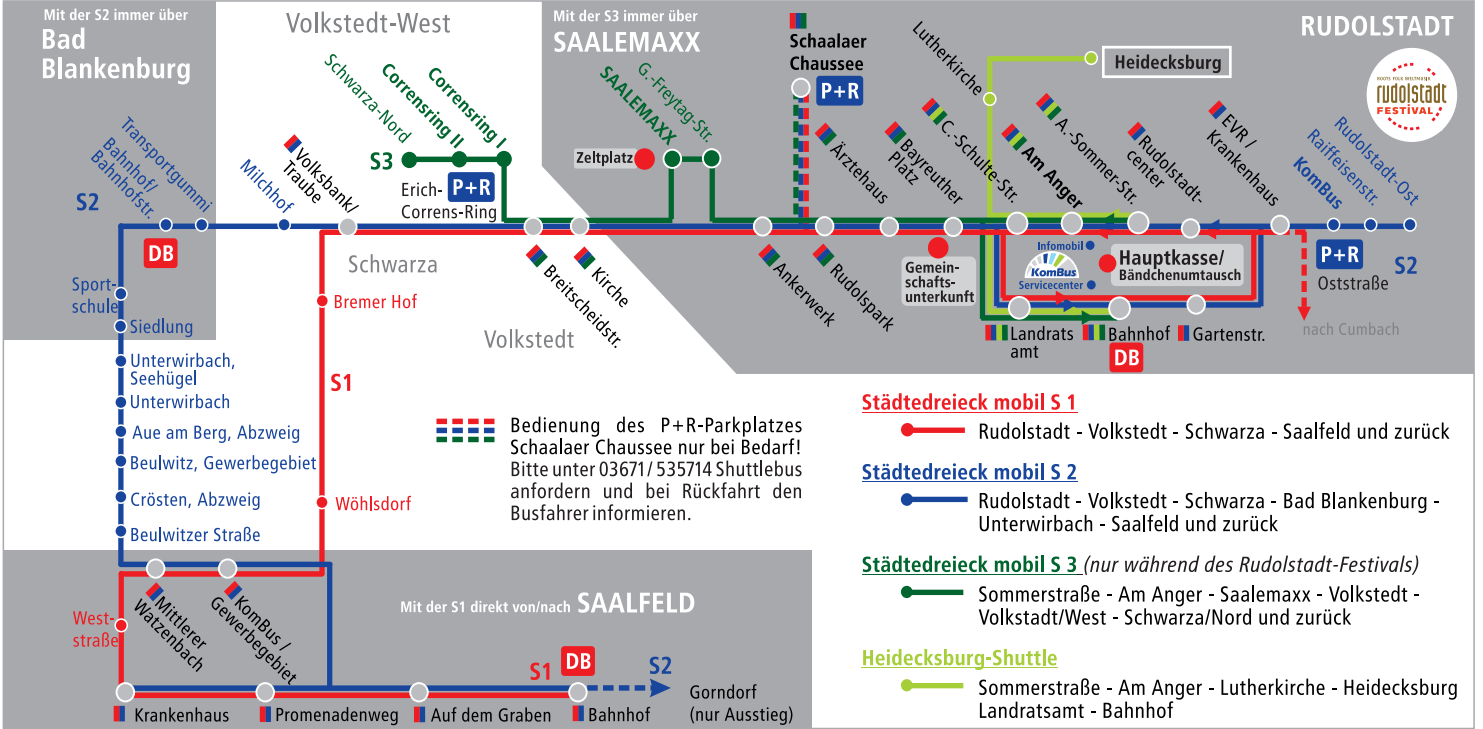

Linienetz Städtedreieck mobil-Linien S1 und S2 sowie Heidecksburg-Shuttle

S1+S2+S3 Rudolstadt - Bad Blankenburg - Saalfeld (Auszug)

Donnerstag 5. Juli und Freitag, 6. Juli 2018

Linie	S3	S1	S2	S3	S1	S2	S3	S1	S2	S3	S1	S2	S3	S1	S2	S3	S1	S2	S3	S1	S2			
RU Ost			10.22			10.52			17.22			17.52			18.22			19.22			19.52			
RU KomBus			10.24			10.54			17.24			17.54			18.24			19.24			19.54			
RU EVR/Krankenhaus		10.10	10.25		10.40	10.55			17.10	17.25		17.40	17.55		18.10	18.25		18.55	19.25		19.55			
RU Rudolstadtcenter			10.12	10.27		10.42	10.57			17.12	17.27		17.42	17.57		18.12	18.27		18.57	19.27		19.57		
RU Sommerstraße	10.09	10.14	10.29	10.39	10.44	10.59			17.09	17.14	17.29	17.39	17.44	17.59	18.09	18.14	18.29	18.39	18.59	19.09	19.29	19.39	19.59	
RU Am Anger Hauptkasse	10.10	10.15	10.30	10.40	10.45	11.00			17.10	17.15	17.30	17.40	17.45	18.00	18.10	18.15	18.30	18.40	19.00	19.10	19.30	19.40	20.00	
RU C.-Schulte-Straße	10.12	10.17	10.32	10.42	10.47	11.02			17.12	17.17	17.32	17.42	17.47	18.02	18.12	18.17	18.32	18.42	19.02	19.12	19.32	19.42	20.02	
RU Bayr. Platz Gem.Unterk.	10.13	10.18	10.33	10.43	10.48	11.03			17.13	17.18	17.33	17.43	17.48	18.03	18.13	18.18	18.33	18.43	19.03	19.13	19.33	19.43	20.03	
RU Schaalaer Chaussee P+R		10.19	10.22	10.37	10.49	11.07			17.19	17.22	17.37	17.49	17.52	18.07	18.19	18.22	18.37	18.49	19.07	19.19	19.37	19.49	20.07	
RU SAALEMAXX Caravanplatz	10.22			10.52					17.22			17.52			18.22			18.52			19.22		19.52	
Volkstedt Breitscheidstr.	10.26	10.26	10.41	10.56	10.56	11.11			17.26	17.26	17.41	17.56	17.56	18.11	18.26	18.26	18.41	18.56	19.11	19.26	19.41	19.56	20.11	
Volkstedt-West Corrensr. 1 P+R	10.28			10.58					17.28			17.58			18.28			18.58			19.28		19.58	
Volkstedt-West Corrensr. 2 P+R	10.29			10.59					17.29			17.59			18.29			18.59			19.29		19.59	
Schwarza-Nord	10.30			11.00					17.30			18.00			18.30			19.00			19.30		20.00	
Schwarza Volksbank		10.34	10.44		11.04	11.14			17.34	17.44		18.04	18.14		18.34	18.44		19.14		19.44		20.14		
Schwarza Milchhof			10.46			11.16				17.46			18.16			18.46			19.16		19.46		20.16	
Bad Blankenburg Bahnhofstr.			10.51			11.21				17.51			18.21			18.51			19.21		19.51		20.21	
Bad Blankenburg Sportschule			10.53			11.23				17.53			18.23			18.53			19.23		19.53		20.23	
Unterwirbach			10.58			11.28				17.58			18.28			18.58			19.28		19.58		20.28	
Saalfeld Krankenhaus		10.46	11.14		11.16	11.44			17.46	18.14		18.16	18.44		18.46	19.14		19.44		20.14		20.44		
Saalfeld Auf dem Graben		10.50	11.18		11.20	11.48			17.50	18.18		18.20	18.48		18.50	19.18		19.48		20.18		20.48		
Saalfeld Bahnhof		10.52	11.20		11.22	11.50			17.52	18.20		18.22	18.50		18.52	19.20		19.50		20.20		20.50		

Die Bedienung des P + R - Parkplatzes erfolgt nur bei Bedarf. Bitte informieren Sie bei Aussteigewunsch rechtzeitig Ihren Busfahrer.

Die Linie S2 verkehrt ab 22.22 Uhr (Abfahrt RU-Ost) bei Bedarf für Aussteiger bis Gorndorf, Rathenaust. Weitere Fahrten der Linie S2: 2.52 Uhr, 3.52 Uhr, 4.52 Uhr ... siehe Gesamtfahrplan oder App

S1+S2+S3 Saalfeld - Bad Blankenburg - Rudolstadt (Auszug)