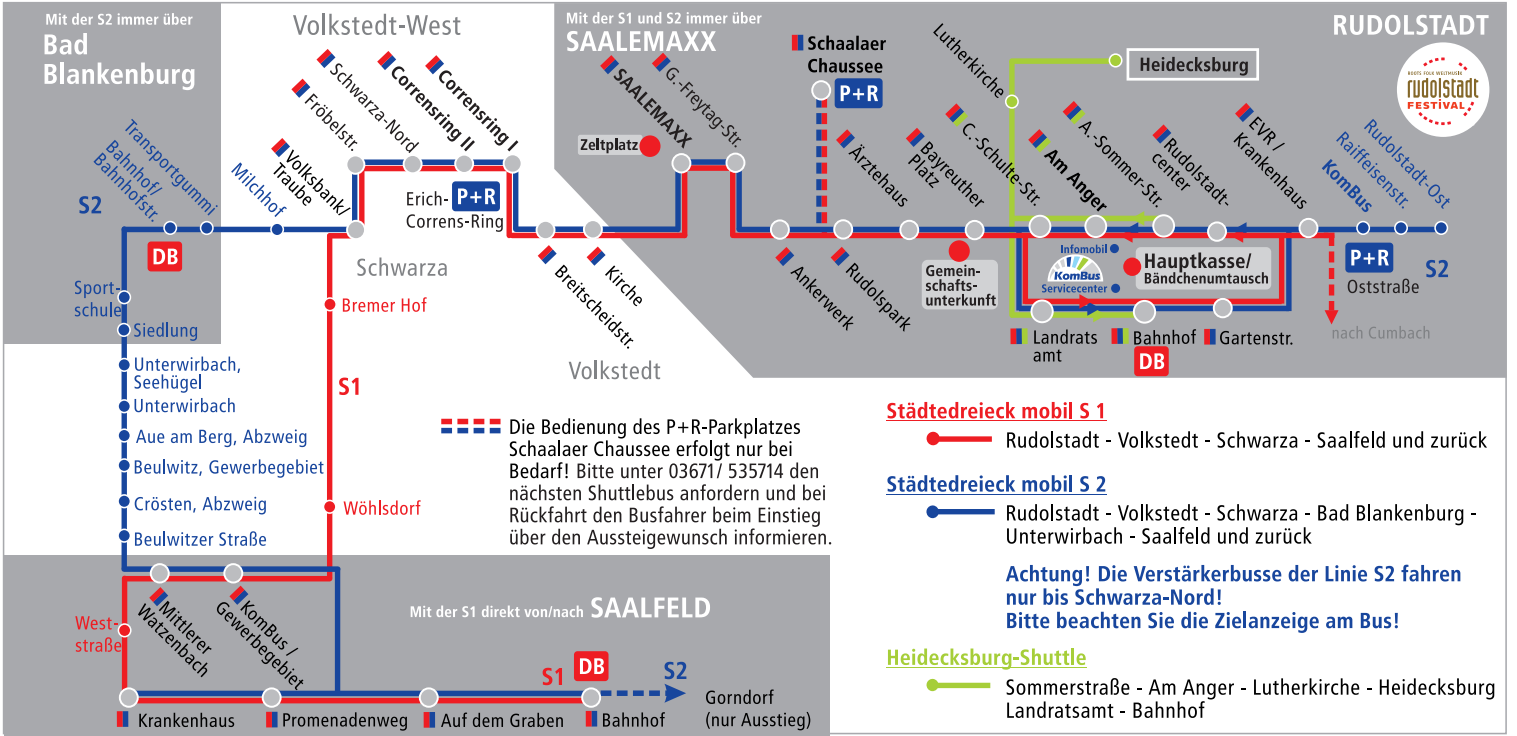

Linienetz Städtedreieck mobil-Linien S1 und S2 sowie Heidecksburg-Shuttle

S1+S2		Rudolstadt - Schwarza - Bad Blankenburg - Saalfeld (Auszug)																												
		Donnerstag, 4. Juli 2019 und Freitag, 5. Juli 2019																												
Linie		S1	S2	S1	S2	S1	S2	S1	S2	S1	S2	S1	S2	S1	S2	S1	S2	S1	S2	S1	S2	S1	S2	S1	S2	S1	S2	S1	S2	
Cumbach Gewächshaus		10.05		10.35		17.05		17.35		18.05																				
RU Ost			10.22		10.52		17.22		17.52		18.22		18.52		19.22		19.52		20.22											
RU KomBus P+R			10.24		10.54		17.24		17.54		18.24		18.54		19.24		19.54		20.24											
RU EVR/Krankenhaus		10.10	10.25	10.40	10.55	17.10	17.25	17.40	17.55	18.10	18.25	18.40	18.55	19.10	19.25	19.40	19.55	20.10	20.25	20.40	20.55									
RU Rudolstadtcenter		10.12	10.27	10.42	10.57	17.12	17.27	17.42	17.57	18.12	18.27	18.42	18.57	19.12	19.27	19.42	19.57	20.12	20.27	20.42	20.57									
RU Sommerstraße		10.14	10.29	10.44	10.59	17.14	17.29	17.44	17.59	18.14	18.29	18.44	18.59	19.14	19.29	19.44	19.59	20.14	20.29	20.44	20.59	1.09	1.14	1.29	1.44	1.59	2.09	2.19	2.29	2.39
RU Am Anger Hauptkasse		10.15	10.30	10.45	11.00	17.15	17.30	17.45	18.00	18.15	18.30	18.45	19.00	19.15	19.30	19.45	20.00	20.15	20.30	20.45	21.00	1.10	1.15	1.30	1.45	2.00	2.30	3.00	4.00	
RU C.-Schulte-Straße		10.17	10.32	10.47	11.02	17.17	17.32	17.47	18.02	18.17	18.32	18.47	19.02	19.17	19.32	19.47	20.02	20.17	20.32	20.47	21.02	1.12	1.17	1.32	1.47	2.02	2.22	3.02	4.02	
RU Bayr. Platz Gem.Unterk.		10.18	10.33	10.48	11.03	17.18	17.33	17.48	18.03	18.18	18.33	18.48	19.03	19.18	19.33	19.48	20.03	20.18	20.33	20.48	21.03	1.13	1.18	1.33	1.48	2.03	2.33	3.03	4.03	
RU Schaalaer Chaussee P+R		<i>Die Bedienung des P + R - Parkplatzes erfolgt nur bei Bedarf. Bei Aussteigewunsch bitte beim Einstieg den Busfahrer informieren.</i>																												
RU Ankerwerk		10.22	10.37	10.52	11.07	17.22	17.37	17.52	18.07	18.22	18.37	18.52	19.07	19.22	19.37	19.52	20.07	20.22	20.37	20.52	21.07	1.22	1.37	1.52	2.07	2.37	3.07	4.07		
RU SAALEMAXX Zeltplatz		10.25	10.40	10.55	11.10	17.25	17.40	17.55	18.10	18.25	18.40	18.55	19.10	19.25	19.40	19.55	20.10	20.25	20.40	20.55	21.10	1.25	1.40	1.55	2.10	2.40	3.10	4.10		
Volkstedt Breitscheidstr.		10.29	10.44	10.59	11.14	17.29	17.44	17.59	18.14	18.29	18.44	18.59	19.14	19.29	19.44	19.59	20.14	20.29	20.44	20.59	21.14	1.29	1.44	1.59	2.14	2.44	3.14	4.14		
Volkst.-West Corrensr. 1 P+R		10.31	10.46	11.01	11.16	17.31	17.46	18.01	18.16	18.31	18.46	19.01	19.16	19.31	19.46	20.01	20.16	20.31	20.46	20.61	21.16	1.31	1.46	2.01	2.16	2.46	3.16	4.16		
Volkst.-West Corrensr. 2 P+R		10.32	10.47	11.02	11.17	17.32	17.47	18.02	18.17	18.32	18.47	19.02	19.17	19.32	19.47	20.02	20.17	20.32	20.47	20.62	21.17	1.32	1.47	2.02	2.17	2.47	3.17	4.17		
Schwarza-Nord		10.33	10.48	11.03	11.18	17.33	17.48	18.03	18.18	18.33	18.48	19.03	19.18	19.33	19.48	20.03	20.18	20.33	20.48	20.63	21.18	1.33	1.48	2.03	2.18	2.48	3.18	4.18		
Schwarza Fröbelstraße		10.35	10.50	11.05	11.20	17.35	17.50	18.05	18.20	18.35	18.50	19.10	19.20	19.50	20.20	20.50	21.20	21.50	22.20	22.50	23.20	23.50	24.20	24.50	25.20	25.50	26.20	26.50		
Schwarza Volksbank		10.37	10.52	11.07	11.22	17.37	17.52	18.07	18.22	18.37	18.52	19.12	19.22	19.52	20.22	20.52	21.22	21.52	22.22	22.52	23.22	23.52	24.22	24.52	25.22	25.52	26.22	26.52		
Schwarza Milchhof			10.54		11.24		17.54		18.24		18.54		19.24		19.54		20.24		20.54		21.24		21.54		22.24		22.54		23.24	
Bad Blankenburg Bahnhofstr.			10.59		11.29		17.59		18.29		18.59		19.29		19.59		20.29		20.59		21.29		21.59		22.29		22.59		23.29	
Bad Blankenburg Sportschule			11.01		11.31		18.01		18.31		19.01		19.31		20.01		20.31		21.01		21.31		22.01		22.31		23.01		23.31	
Unterwirbach			11.06		11.36		18.06		18.36		19.06		19.36		20.06		20.36		21.06		21.36		22.06		22.36		23.06		23.36	
Saalfeld, Beulwitzer Straße			11.13		11.43		18.13		18.43		19.13		19.43		20.13		20.43		21.13		21.43		22.13		22.43		23.13		23.43	
Saalfeld Krankenhaus		10.49	11.22	11.19	11.52	17.49	18.22	18.19	18.52	18.49	19.22	19.52	20.22	20.45	21.15						21.45	22.15	22.45	23.15	23.45	24.15	24.45	25.15	25.45